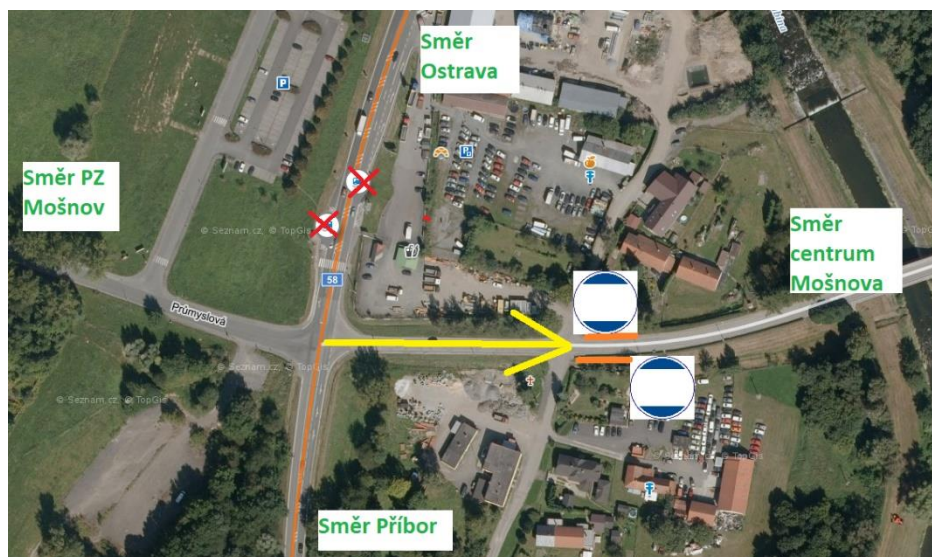

Upozornění cestujícím!

Vážení cestující,

z důvodu výstavby okružní křižovatky **v obci Mošnov** dojde **na linkách 331, 333, 641, 664 a 670** k objízdě trase přes centrum obce Mošnova a také k obousměrnému přemístění zastávky **Mošnov, autobazar** v termínu

od **pondělí 3.4.2023 00:00** do **neděle 10.9.2023 23:59**

Zastávka **Mošnov, autobazar** – přemístění zastávky obousměrně na MK Mošnov vedoucí do centra obce Mošnov

Stanoviště č. 2 zastávky Mošnov, Airport je dočasně **pouze pro výstup**, u všech linek a spojů, které zde jízdu končí.

Stanoviště č. 1 zastávky Mošnov, Airport je dočasně **pro nástup a výstup** všech linek a jejich spojů pokračující dále do jednotlivých směrů.

U linky 641 platí toto opatření pouze na „zrychlených“ spojích 7, 18, 36 a 37! A dotkne se pouze zastávky Mošnov, autobazar, která bude přemístěna na MK mimo hlavní silnici.