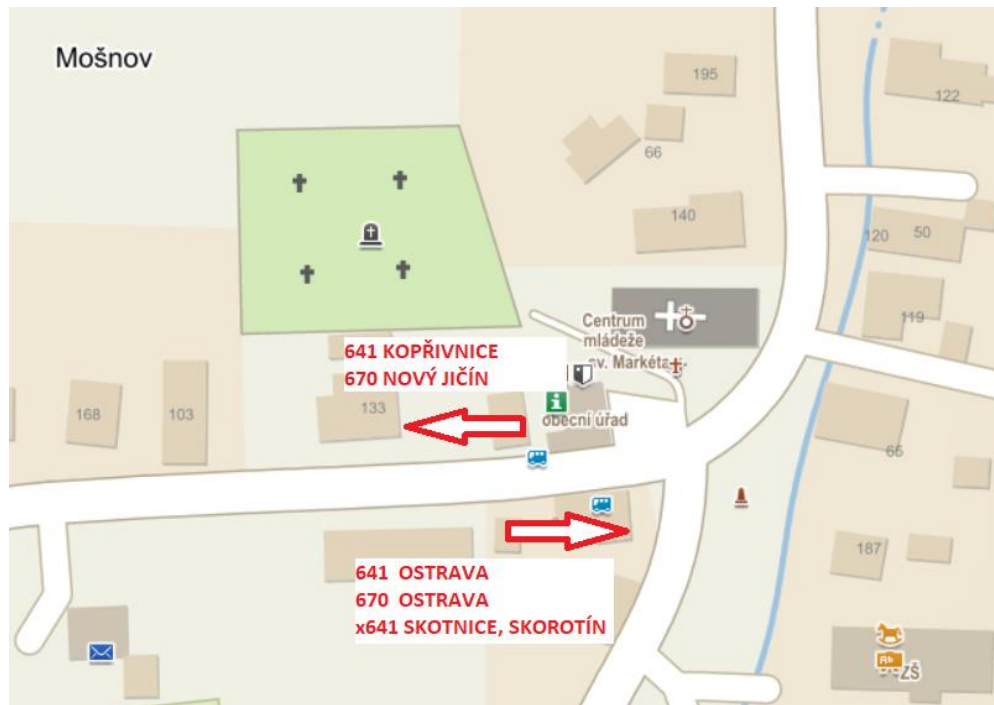

Upozornění cestujícím!

Linky: X641, 641, 670

Termín: od **07.06.2021**

Vážení cestující,

Od pondělí **7.6.2021** bude zastávka

MOŠNOV, KOSTEL

obsluhována na

původní zastávce u obecního úřadu.