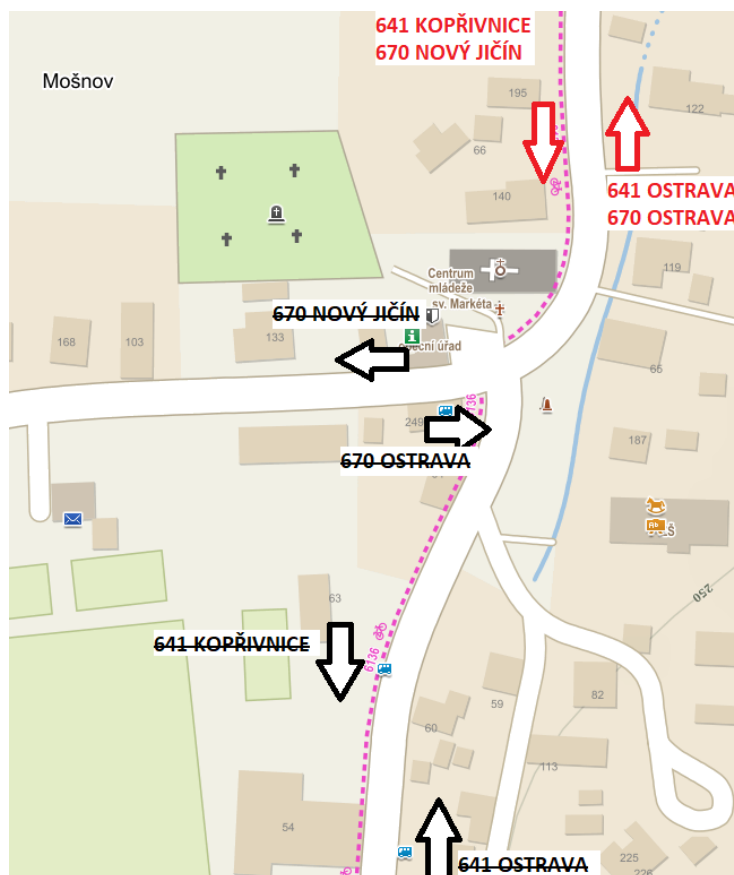

Upozornění cestujícím!

Vážení cestující,
z důvodu stavebních prací dojde k přesunu zastávky

Mošnov, kostel

k přenosným označikům před č.p. 122 a 195.

Dotčené linky: 641, 670

Začátek: 06.04.2021

Konec: do odvolání